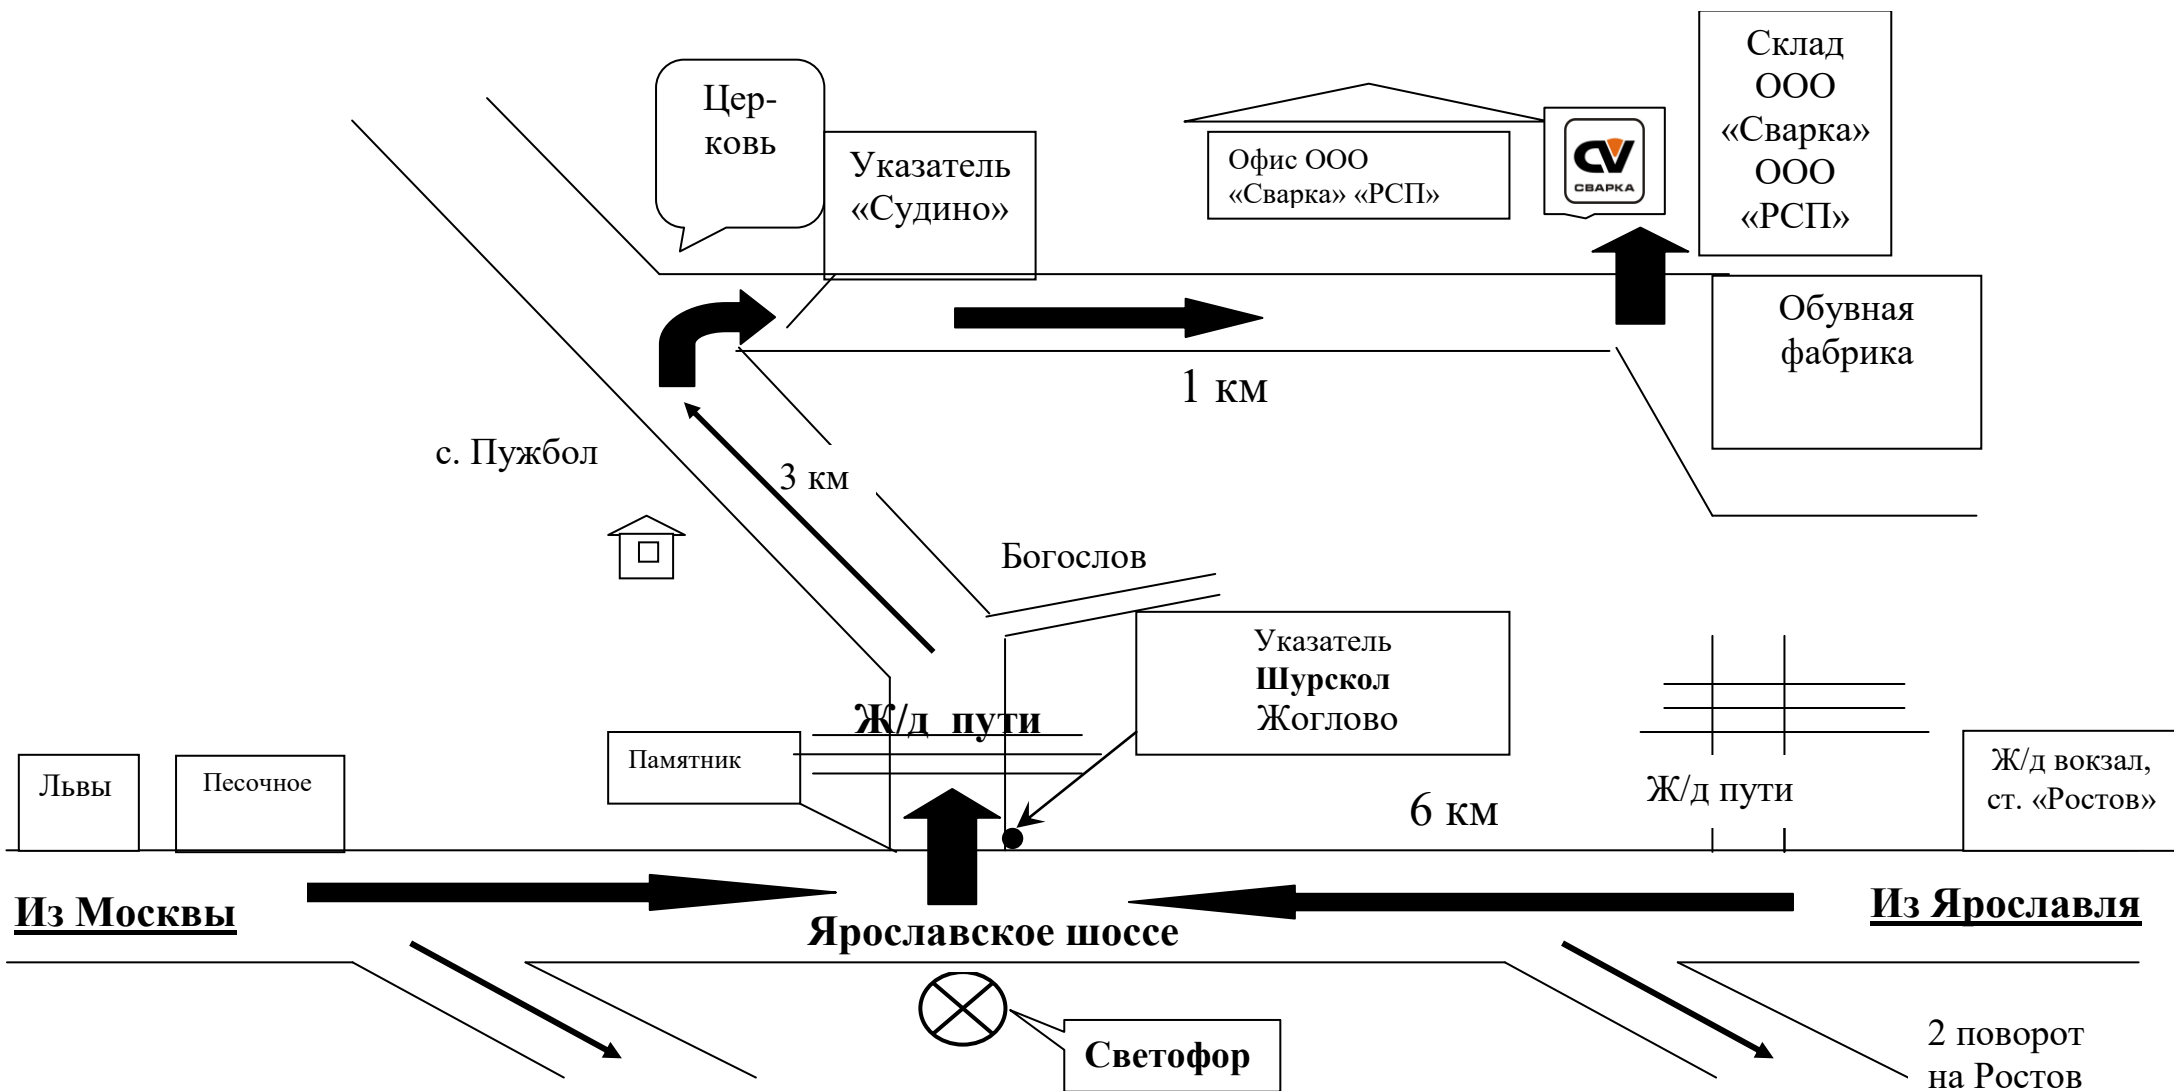

# Схема проезда на базу «Сварка», «РСП»

по адресу: Ярославская обл., Ростовский р-н, с. Пужбол, Промзона, д. 1

Из Москвы по Ярославскому шоссе на светофоре «под стрелку» налево ( указ. «Шурскол»),  
через ж/д пути налево до церкви 3 км, затем направо по указателю «Судино», через 900 м –  
вторые слева ворота - вывеска Сталепрокатный завод «Сварка» .

По проезду, и для въезда нужно звонить по телефону : – (906) 631-65-01.